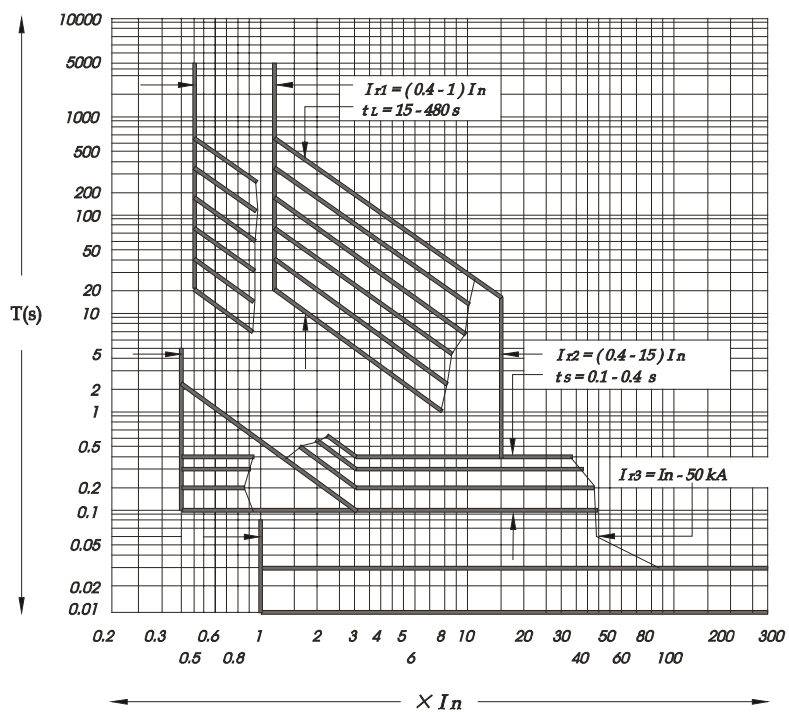

Время-токовая характеристика для ВА-730, расцепитель типа L

Время-токовая характеристика для ВА-730, расцепитель типа H