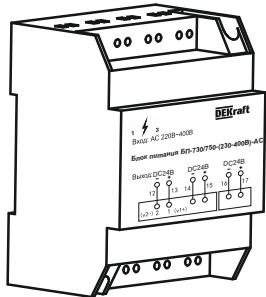

## Инструкция по установке и подключению

Блок питания серии БП-730/750  
TM DEKraft, артикулы 27298DEK,  
27299DEK

### Характеристики БП-730/750

Выходное напряжение: DC 24В,  
Выходной ток: 0,4А  
Выходная мощность: 7Вт

27298DEK БП-730/750-(110-220В)-DC  
Входное напряжение: DC 110В ~ 220В

27299DEK БП-730/750-(230-400В)-AC  
Входное напряжение: AC 230В ~ 400В