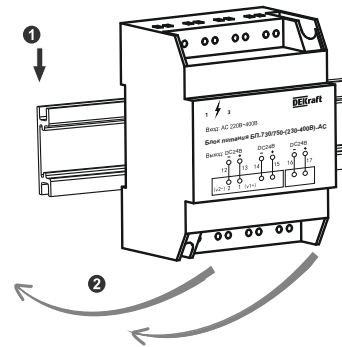

### Характеристики БП-730/750

Выходное напряжение: DC 24В,  
Выходной ток: 0,4А  
Выходная мощность: 7Вт

27298DEK БП-730/750-(110-220В)-DC  
Входное напряжение: DC 110В ~ 220В

27299DEK БП-730/750-(230-400В)-AC  
Входное напряжение: AC 230В ~ 400В

#### 1. Установка на DIN-рейку