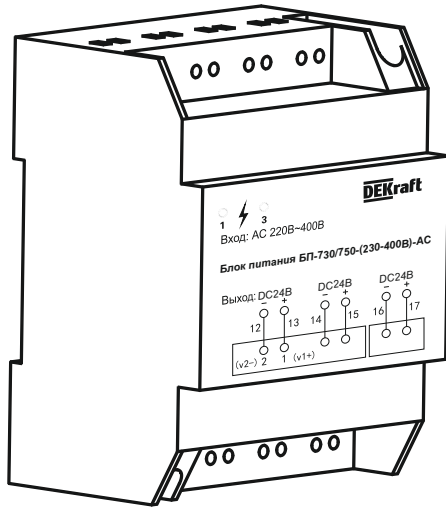

## Инструкция по установке и подключению

Блок питания серии БП-730/750  
TM DEKraft, артикулы 27298DEK,  
27299DEK

### Характеристики БП-730/750

Выходное напряжение: DC 24В,  
Выходной ток: 0,4А  
Выходная мощность: 7Вт

27298DEK БП-730/750-(110-220В)-DC  
Входное напряжение: DC 110В ~ 220В

27299DEK БП-730/750-(230-400В)-AC  
Входное напряжение: AC 230В ~ 400В